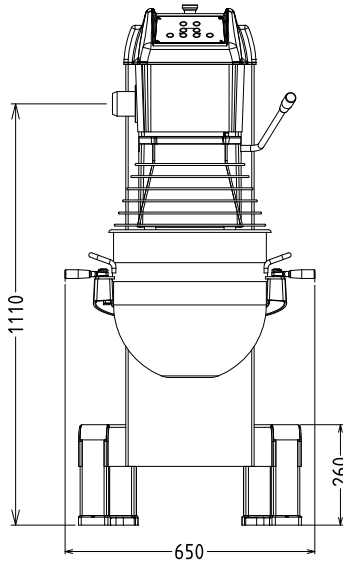

Edestä

EI = Sähköliitäntä

Päältä

Sähkö

Jännite:	200-240 V/1N ph/50/60 Hz
Kokonaisteho:	2.2 kW

Kapasiteetti

Kapasiteetti:	40 L

Avaintieto

Ulkomitat, leveys:	655 mm
Ulkomitat, syvyys:	850 mm
Ulkomitat, korkeus:	1370 mm
Nettopaino (kg):	190

Sisältyvät varusteet

- 1 kpl Yleiskoneen kulho 40 L PNC 650128
- 1 kpl Taikinakoukku 40 L MB/MBE PNC 653092
- 1 kpl Sekoituspöytä 40 L MB/MBE PNC 653093
- 1 kpl Vahvistettu vispilä 40 L MB/MBE PNC 653127

Lisävarusteet