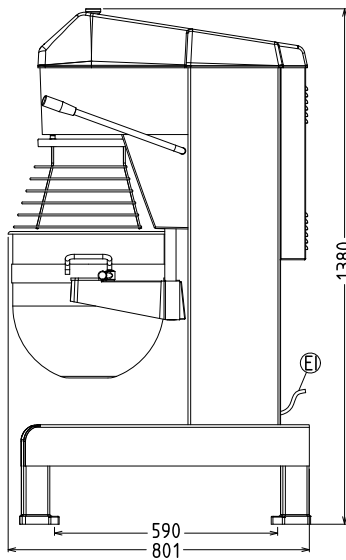

Sivulta

EI = Sähköliitäntä