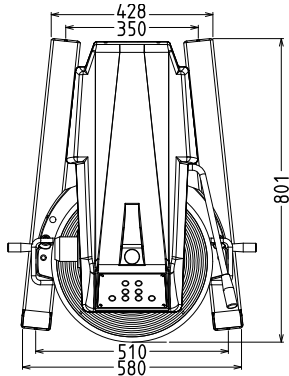

Päältä

Sähkö

Jännite:	200-240 V/1N ph/50/60 Hz
Kokonaisteho:	2.2 kW

Kapasiteetti

Kapasiteetti:	40 L

Avaintieto

Ulkomitat, leveys:	655 mm
Ulkomitat, syvyys:	850 mm
Ulkomitat, korkeus:	1370 mm
Nettopaino (kg):	190

Sisältyvät varusteet

- 1 kpl Yleiskoneen kulho 40 L PNC 650128
- 1 kpl Taikinakoukku 40 L MB/MBE PNC 653092
- 1 kpl Sekoituspöytä 40 L MB/MBE PNC 653093
- 1 kpl Vahvistettu vispilä 40 L MB/MBE PNC 653127

Lisävarusteet

- Lisäkulho 20 L + 3 työkalua (taikinakoukku, mela, vispilä), 40 L yleiskoneeseen PNC 650126 ☐
- Yleiskoneen kulho 40 L PNC 650128 ☐
- - NOT TRANSLATED - PNC 650186 ☐
- Taikinakoukku 40 L MB/MBE PNC 653092 ☐
- Sekoituspöytä 40 L MB/MBE PNC 653093 ☐
- Emulsiovispilä 40 L MB/MBE PNC 653094 ☐
- Vahvistettu vispilä 40 L MB/MBE PNC 653127 ☐
- PUREE SIIVILÄ, 3 RITILÄÄ PNC 653187 ☐
- Vihannesleikkuri, H liittimeen, yleiskoneille PNC 653225 ☐
- Kulhovaunu 40/60/80 L yleiskoneet PNC 653585 ☐
- Jalusta/astia, alumiinia, lihamylly 70 mm - H PNC 653720 ☐
- Alumiininen lihamylly, sarja - 70 mm, enterprise - H, sisältää 3 kpl jauhantalevyjä (4,5-6-8 mm), jalusta tilattava erikseen PNC 653721 ☐
- RST lihamylly, sarja - 70 mm, enterprise - H, sisältää 3 kpl jauhantalevyjä (4,5-6-8 mm), jalusta tilattava erikseen PNC 653722 ☐
- RST lihamylly, sarja - 70 mm, 1/2 Unger - H, sisältää 3 kpl jauhantalevyjä (3-4,5-8 mm), jalusta tilattava erikseen PNC 653723 ☐
- Jalusta/astia, alumiinia, lihamylly 82 mm - H PNC 653724 ☐
- RST lihamylly, sarja - 82 mm, enterprise - H, sisältää 3 jauhantalevyä (4,5-6-8 mm), jalusta tilattava erikseen PNC 653725 ☐
- Alumiininen lihamylly, sarja - 82 mm, enterprise - H, sisältää 3 jauhantalevyä (4,5-6-8 mm), jalusta tilattava erikseen PNC 653726 ☐
- RST lihamylly, sarja - 82 mm - 1/2 Unger - H, sisältää 3 kpl jauhantalevyjä (3-4,5-8 mm), jalusta tilattava erikseen PNC 653727 ☐